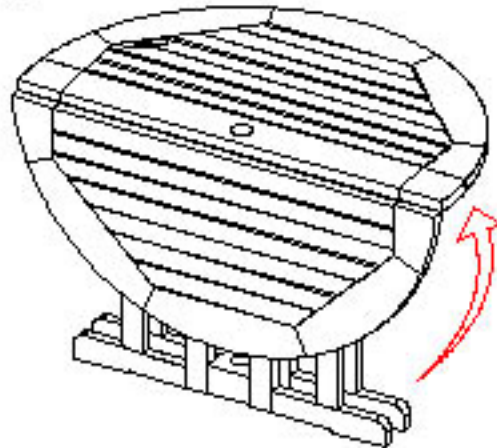

# BARBUDA TABLE 2000 - 15623

## PARTS LIST :

A. BRASS UMBRELLA HOLE CAP 1PC 

1

2

3