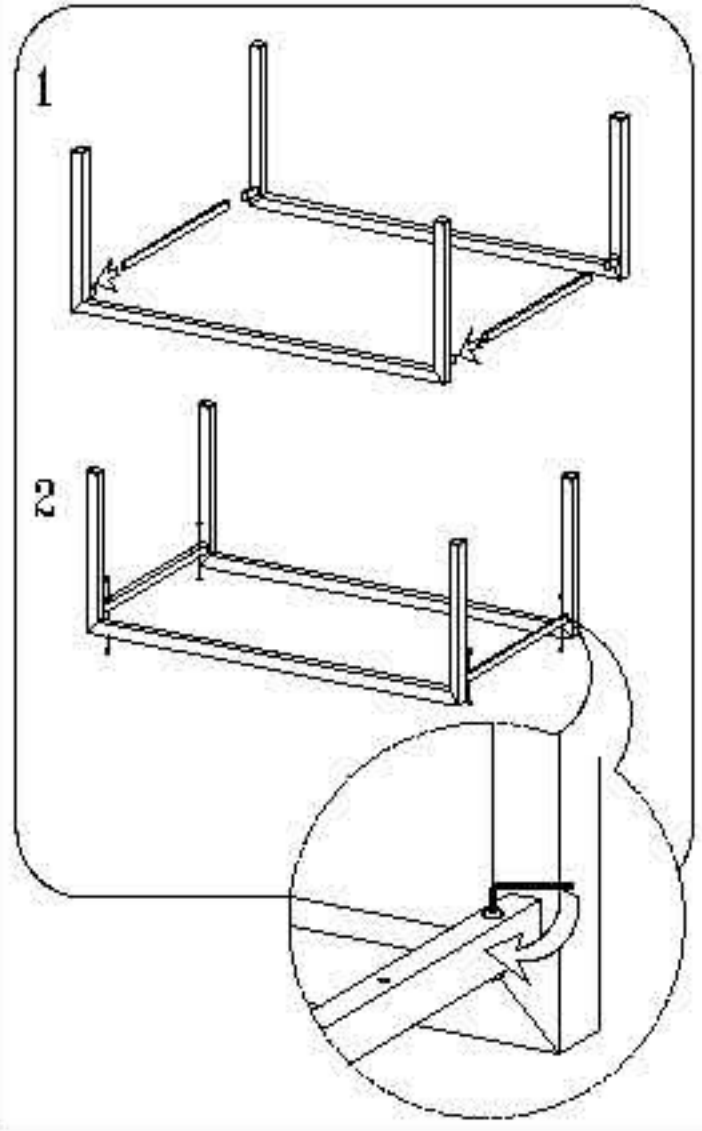

25025 GEMINI DBLE EXT TABLE 260X100 CM

PARTS LIST :

- A. LEG 2 PCS
- B. SIDE BAR 2 PCS
- C. BOLT AND NUT 4 PCS

PARTS LIST :

- A. TABLE TOP 1PCS

HARDWARE :

- A. SCREWS 4 PCS
- B. BRASS CUP 1PC
- C. BRASS RING 1PC
- D. ALLEN KEY 1PC