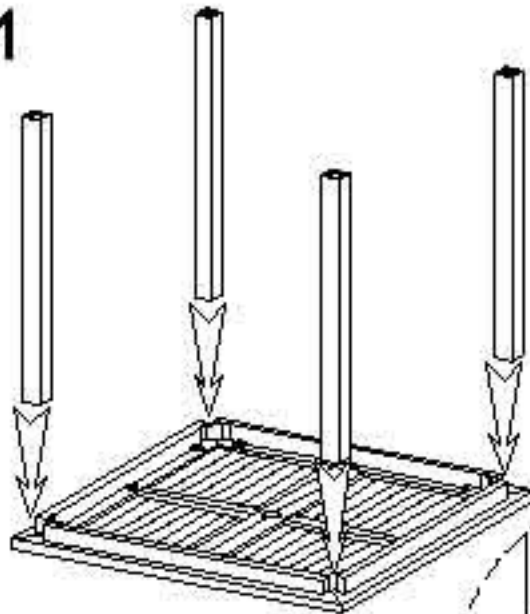

## PARTS LIST :

A. TABLE LEG 4 PCS

B. TABLE TOP 1 PC

## HARDWARE :

C. HEXAGONAL SCREW 4 PCS

4 PCS

D. ALLEN KEY 1 PC

1 PC

E. WASHER 4 PCS

4 PCS

1