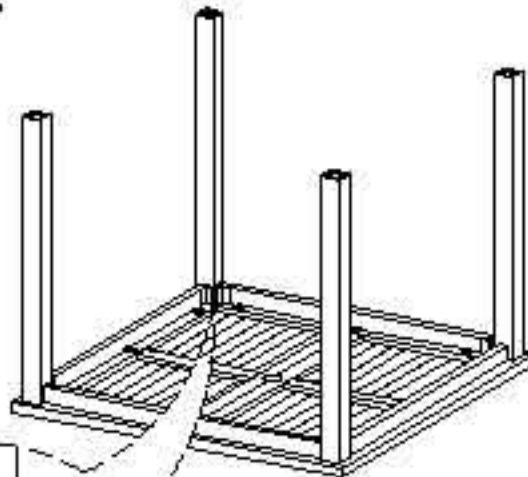

25190 VOGUE SQUARE TABLE

PARTS LIST :

A. TABLE LEG 4 PCS

B. TABLE TOP 1 PC

HARDWARE :

C. HEXAGONAL SCREW 4 PCS

4 PCS

D. ALLEN KEY 1 PC

1 PC

E. WASHER 4 PCS

4 PCS

1

2

3