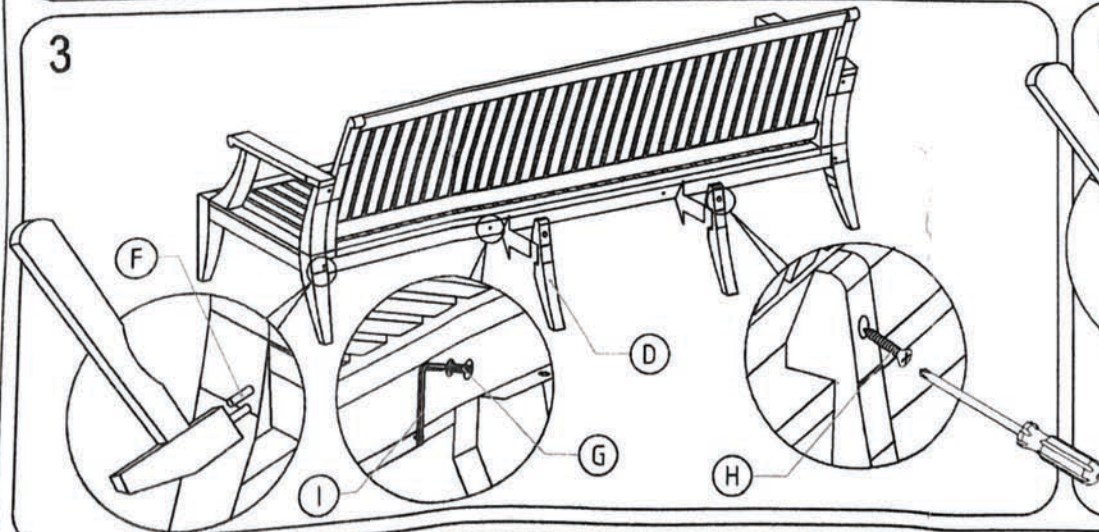

13122 - LAGUNA SOFA 3 SEATER

PART LIST:

A. LEG 2 PCS

B. BACKREST FRAME 1PCE

C. SEATREST FRAME 1PCE

D. CENTER LEG 2 PCS

HARDWARE:

E. WOODEN DOWEL A : 2 PCS

F. WODDEN DOWEL B : 10 PCS

G. HEXAGONAL SCREW A : 2 PCS

H. HEXAGONAL SCREW B : 2 PCS

I. ALLEN KEY : 1PCE

1

2

3

4