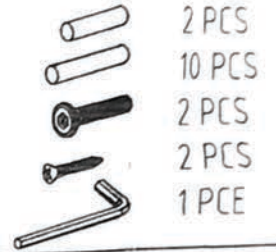

## PART LIST:

A. LEG 2 PCS

B. BACKREST FRAME 1PCE

C. SEATREST FRAME 1PCE

D. CENTER LEG 2 PCS

## HARDWARE:

E. WOODEN DOWEL A : 2 PCS

F. WODDEN DOWEL B : 10 PCS

G. HEXAGONAL SCREW A : 2 PCS

H. HEXAGONAL SCREW B : 2 PCS

I. ALLEN KEY : 1PCE

1

2