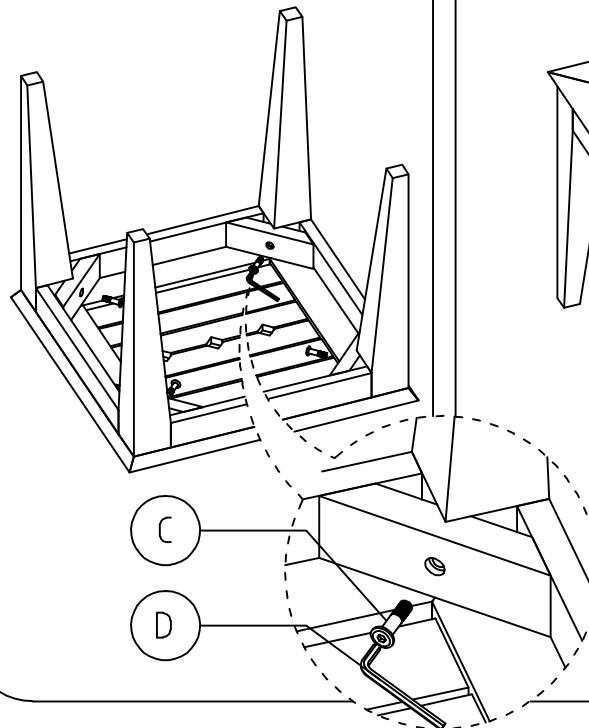

14160 - CRAFTSMAN SIDE TABLE

PART LIST :

A. Top Table 1 Pc

B. Leg Table 4 Pcs

HARDWARE :

C. Hexagonal Screw 4pcs

D. Allen Key 1 Pc

1

2

3