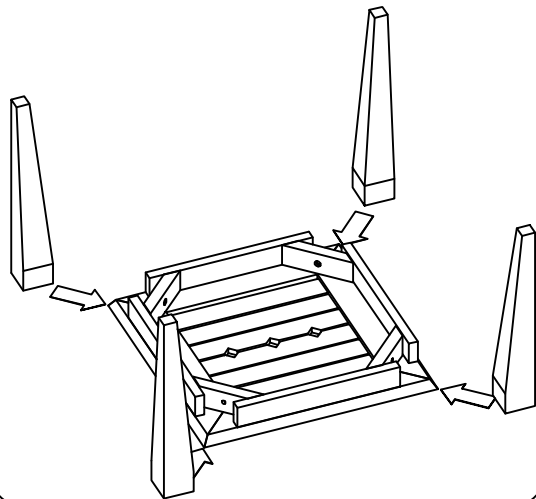

14160 - CRAFTSMAN SIDE TABLE

PART LIST :

A. Top Table 1 Pc

B. Leg Table 4 Pcs

HARDWARE :

C. Hexagonal Screw 4pcs

D. Allen Key 1 Pc

1