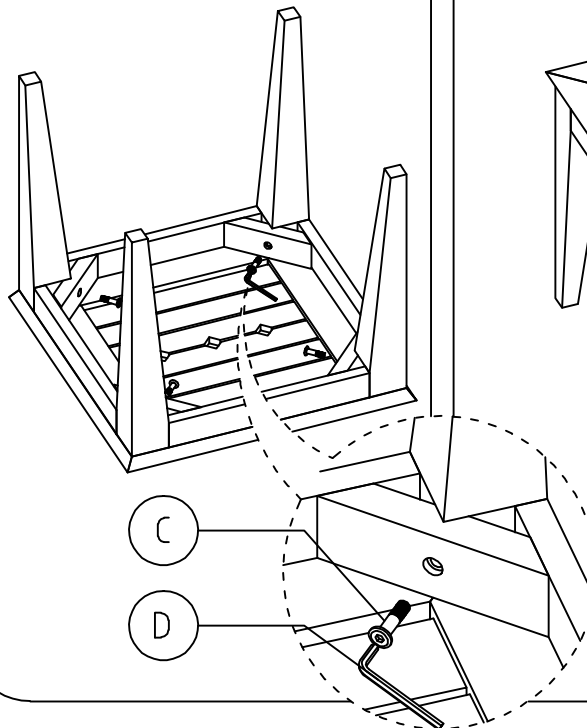

14160 - CRAFTSMAN SIDE TABLE

PART LIST :

A. Top Table 1 Pc

B. Leg Table 4 Pcs

HARDWARE :

C. Hexagonal Screw 4pcs

D. Allen Key 1 Pc

1

2

3