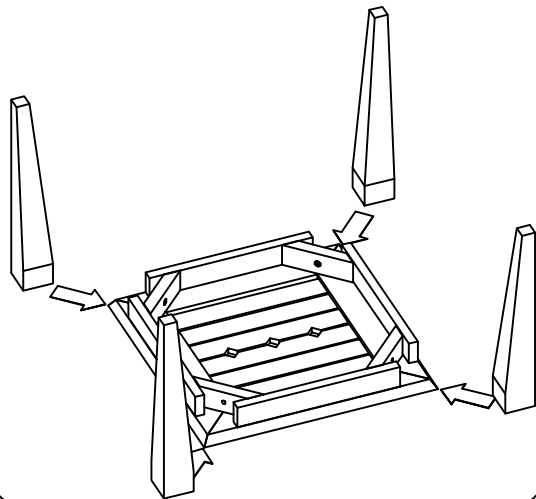

14160 - CRAFTSMAN SIDE TABLE

PART LIST :

A. Top Table 1 Pc

B. Leg Table 4 Pcs

HARDWARE :

C. Hexagonal Screw 4pcs

D. Allen Key 1 Pc

1