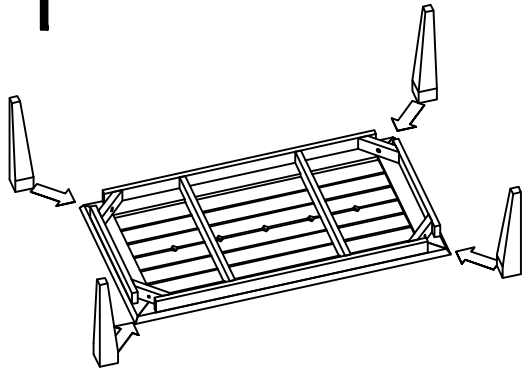

14161 - CRAFTSMAN TEAK COFFEE TABLE

PART LIST :

A. Top Table 1 Pc

B. Leg Table 4 Pcs

HARDWARE :

C. Hexagonal Screw 4pcs

D. Allen Key 1 Pc

1