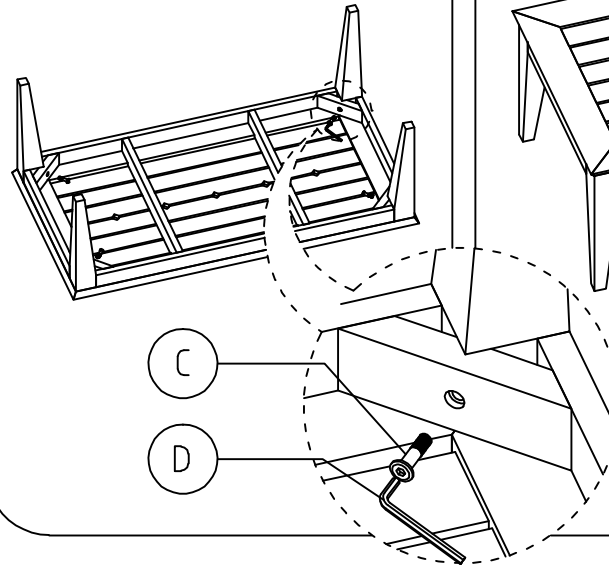

14161 - CRAFTSMAN TEAK COFFEE TABLE

PART LIST :

A. Top Table 1 Pc

B. Leg Table 4 Pcs

HARDWARE :

C. Hexagonal Screw 4pcs

D. Allen Key 1 Pc

1

2

3