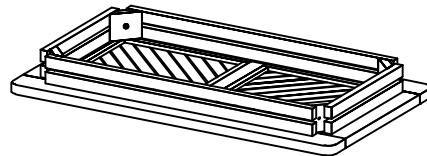

# 14740 - BRIGHTON TEAK COFFEE TABLE

PARTS LIST :

A. TABLE LEG 4 PCS

B. TABLE TOP 1 PC

HARDWARE :

C. HEXAGONAL SCREWS 4 PCS

D. ALLEN KEY 1 PC

1