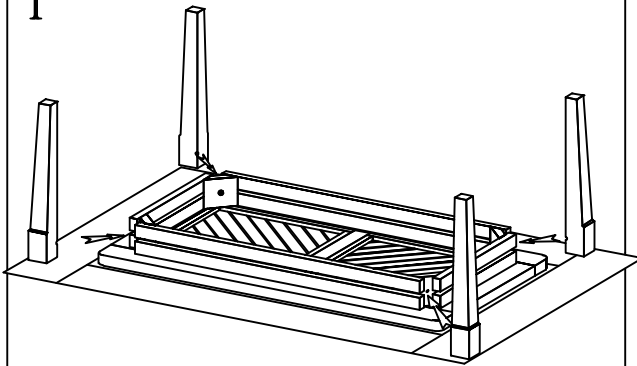

# 14740 - BRIGHTON TEAK COFFEE TABLE

PARTS LIST :

A. TABLE LEG 4 PCS

B. TABLE TOP 1 PC

HARDWARE :

C. HEXAGONAL SCREWS 4 PCS

D. ALLEN KEY 1 PC

1