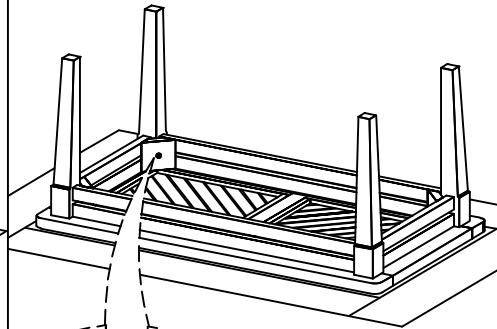

14740 - BRIGHTON TEAK COFFEE TABLE

PARTS LIST :

A. TABLE LEG 4 PCS

B. TABLE TOP 1 PC

HARDWARE :

C. HEXAGONAL SCREWS 4 PCS

D. ALLEN KEY 1 PC

1

2

3