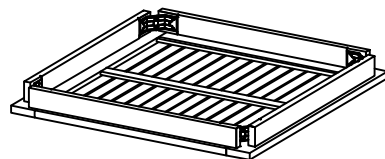

# 15005 - NEW BISTRO DINING TABLE

## PARTS LIST :

A. TABLE LEG 4 PCS

B. TABLE TOP 1 PC

## HARDWARE :

C. NUT 8 PCS

D. RING 8 PCS

E. KEY 1 PC

1

2

3