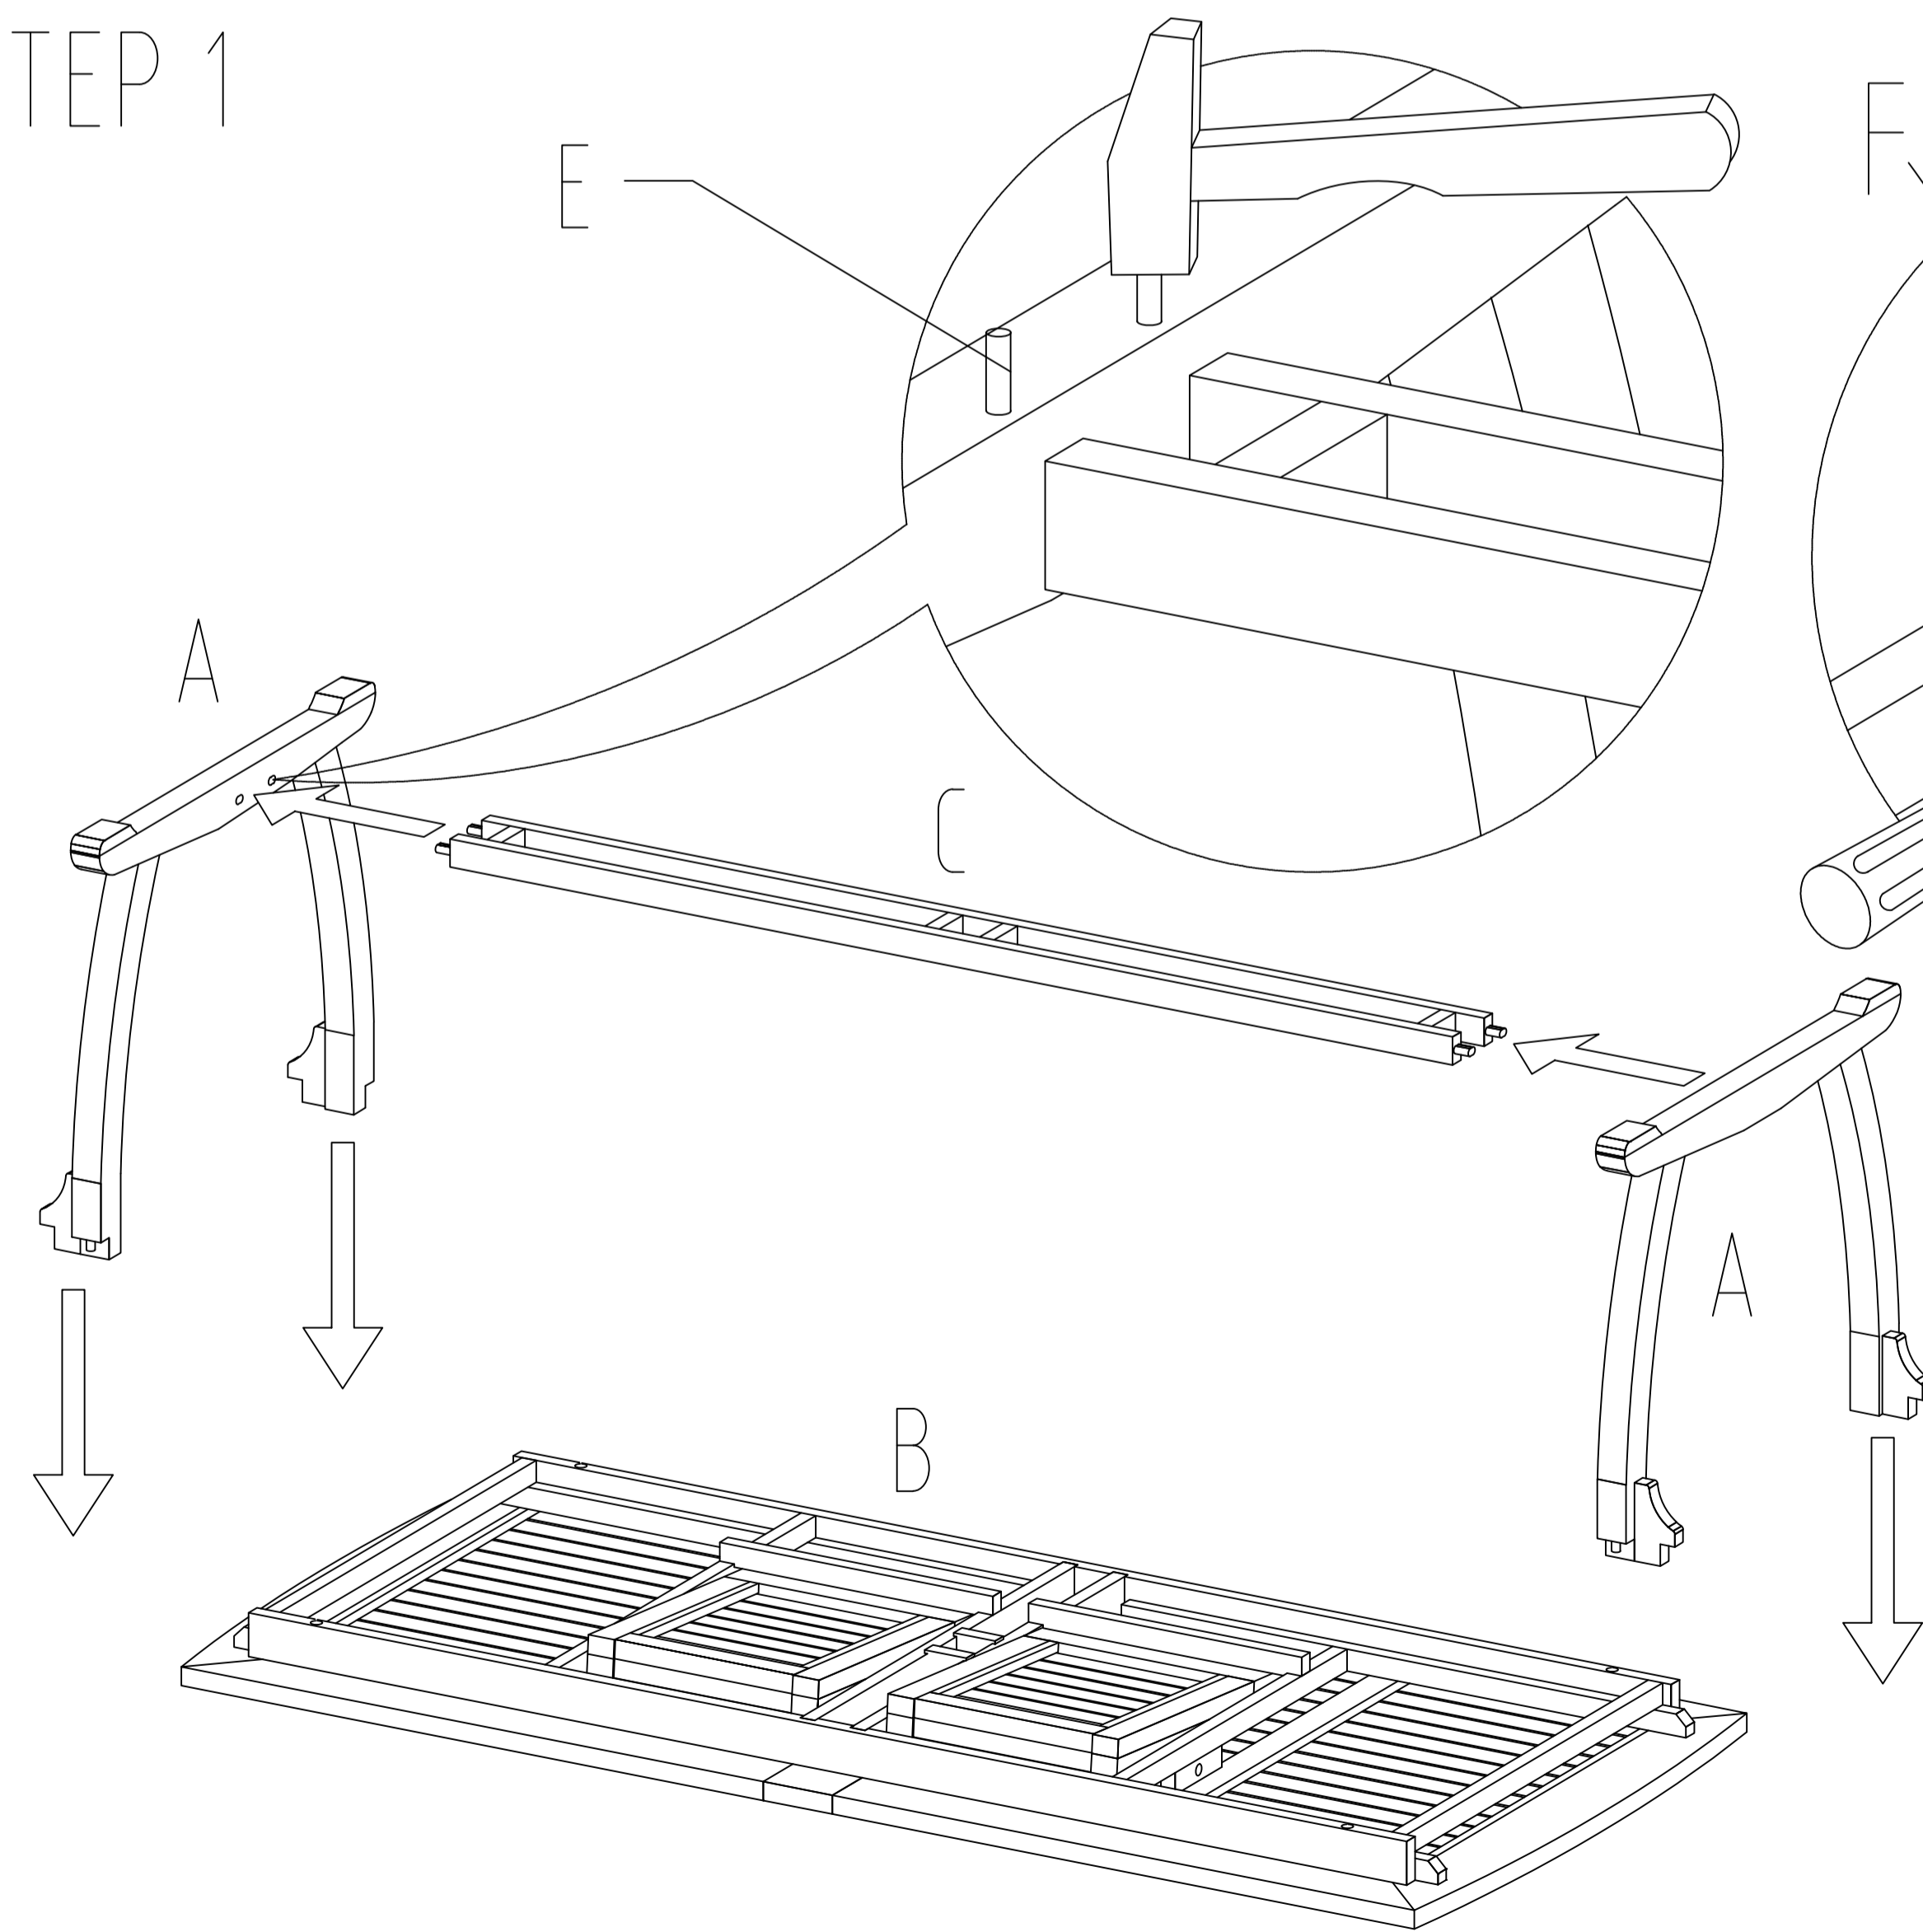

15585 - VERANDA GRAND TABLE

- A. TABLE LEG 2 PCS
- B. TABLE TOP 1 PC
- C. CROSS BAR 1 PC
- D. BRASS UMBRELLA HOLE CAP 1 PC
- E. TEAK DOWEL 4 PCS
- F. SCREW 12 PCS

STEP 1

STEP 2