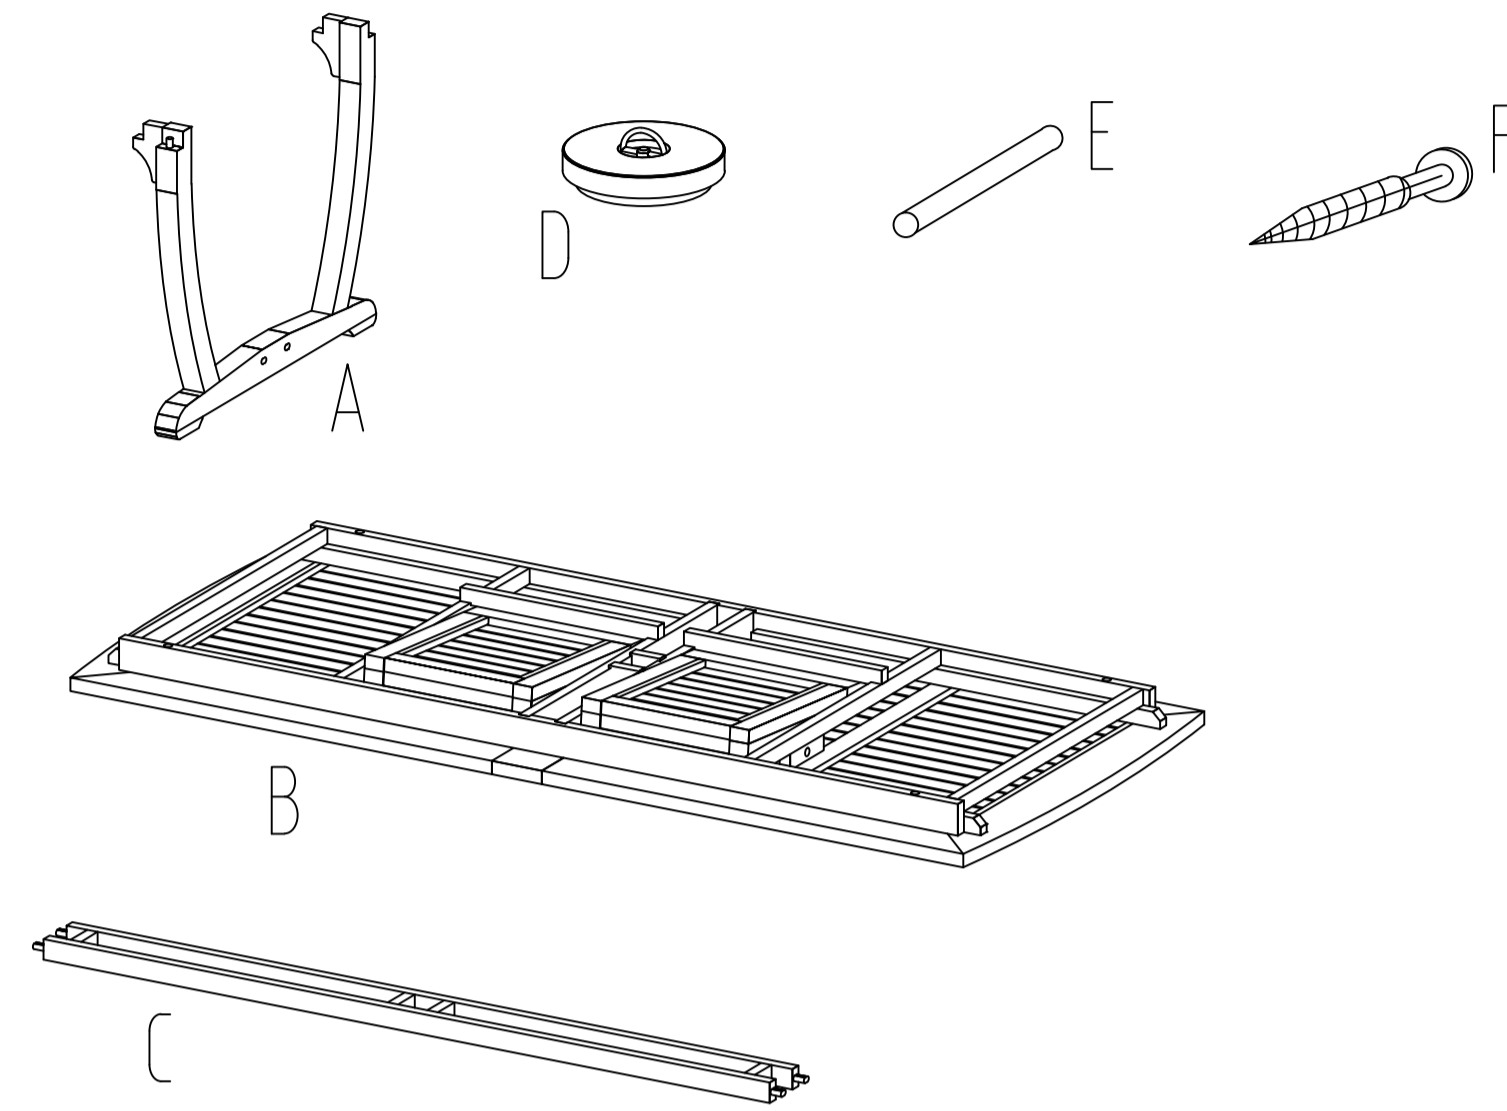

# 15585 - VERANDA GRAND TABLE

- A. TABLE LEG 2 PCS
- B. TABLE TOP 1 PC
- C. CROSS BAR 1 PC
- D. BRASS UMBRELLA HOLE CAP 1 PC
- E. TEAK DOWEL 4 PCS
- F. SCREW 12 PCS

STEP 1

STEP 2