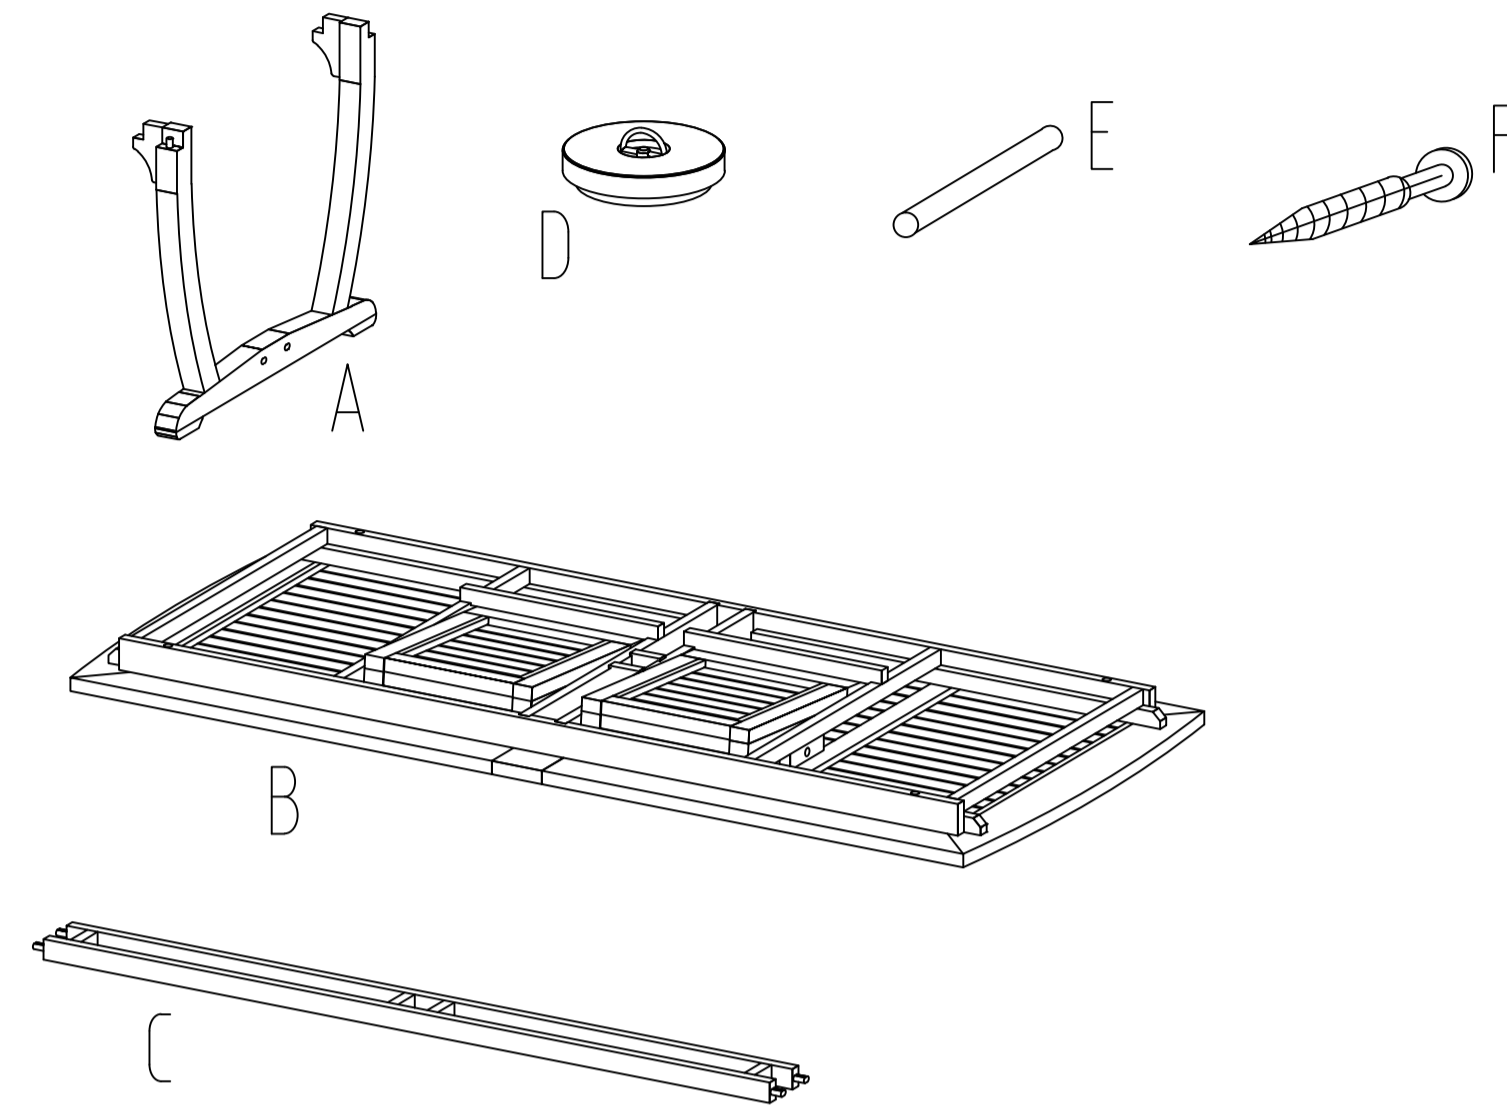

15585 - VERANDA GRAND TABLE

- A. TABLE LEG 2 PCS
- B. TABLE TOP 1 PC
- C. CROSS BAR 1 PC
- D. BRASS UMBRELLA HOLE CAP 1 PC
- E. TEAK DOWEL 4 PCS
- F. SCREW 12 PCS

STEP 1

STEP 2