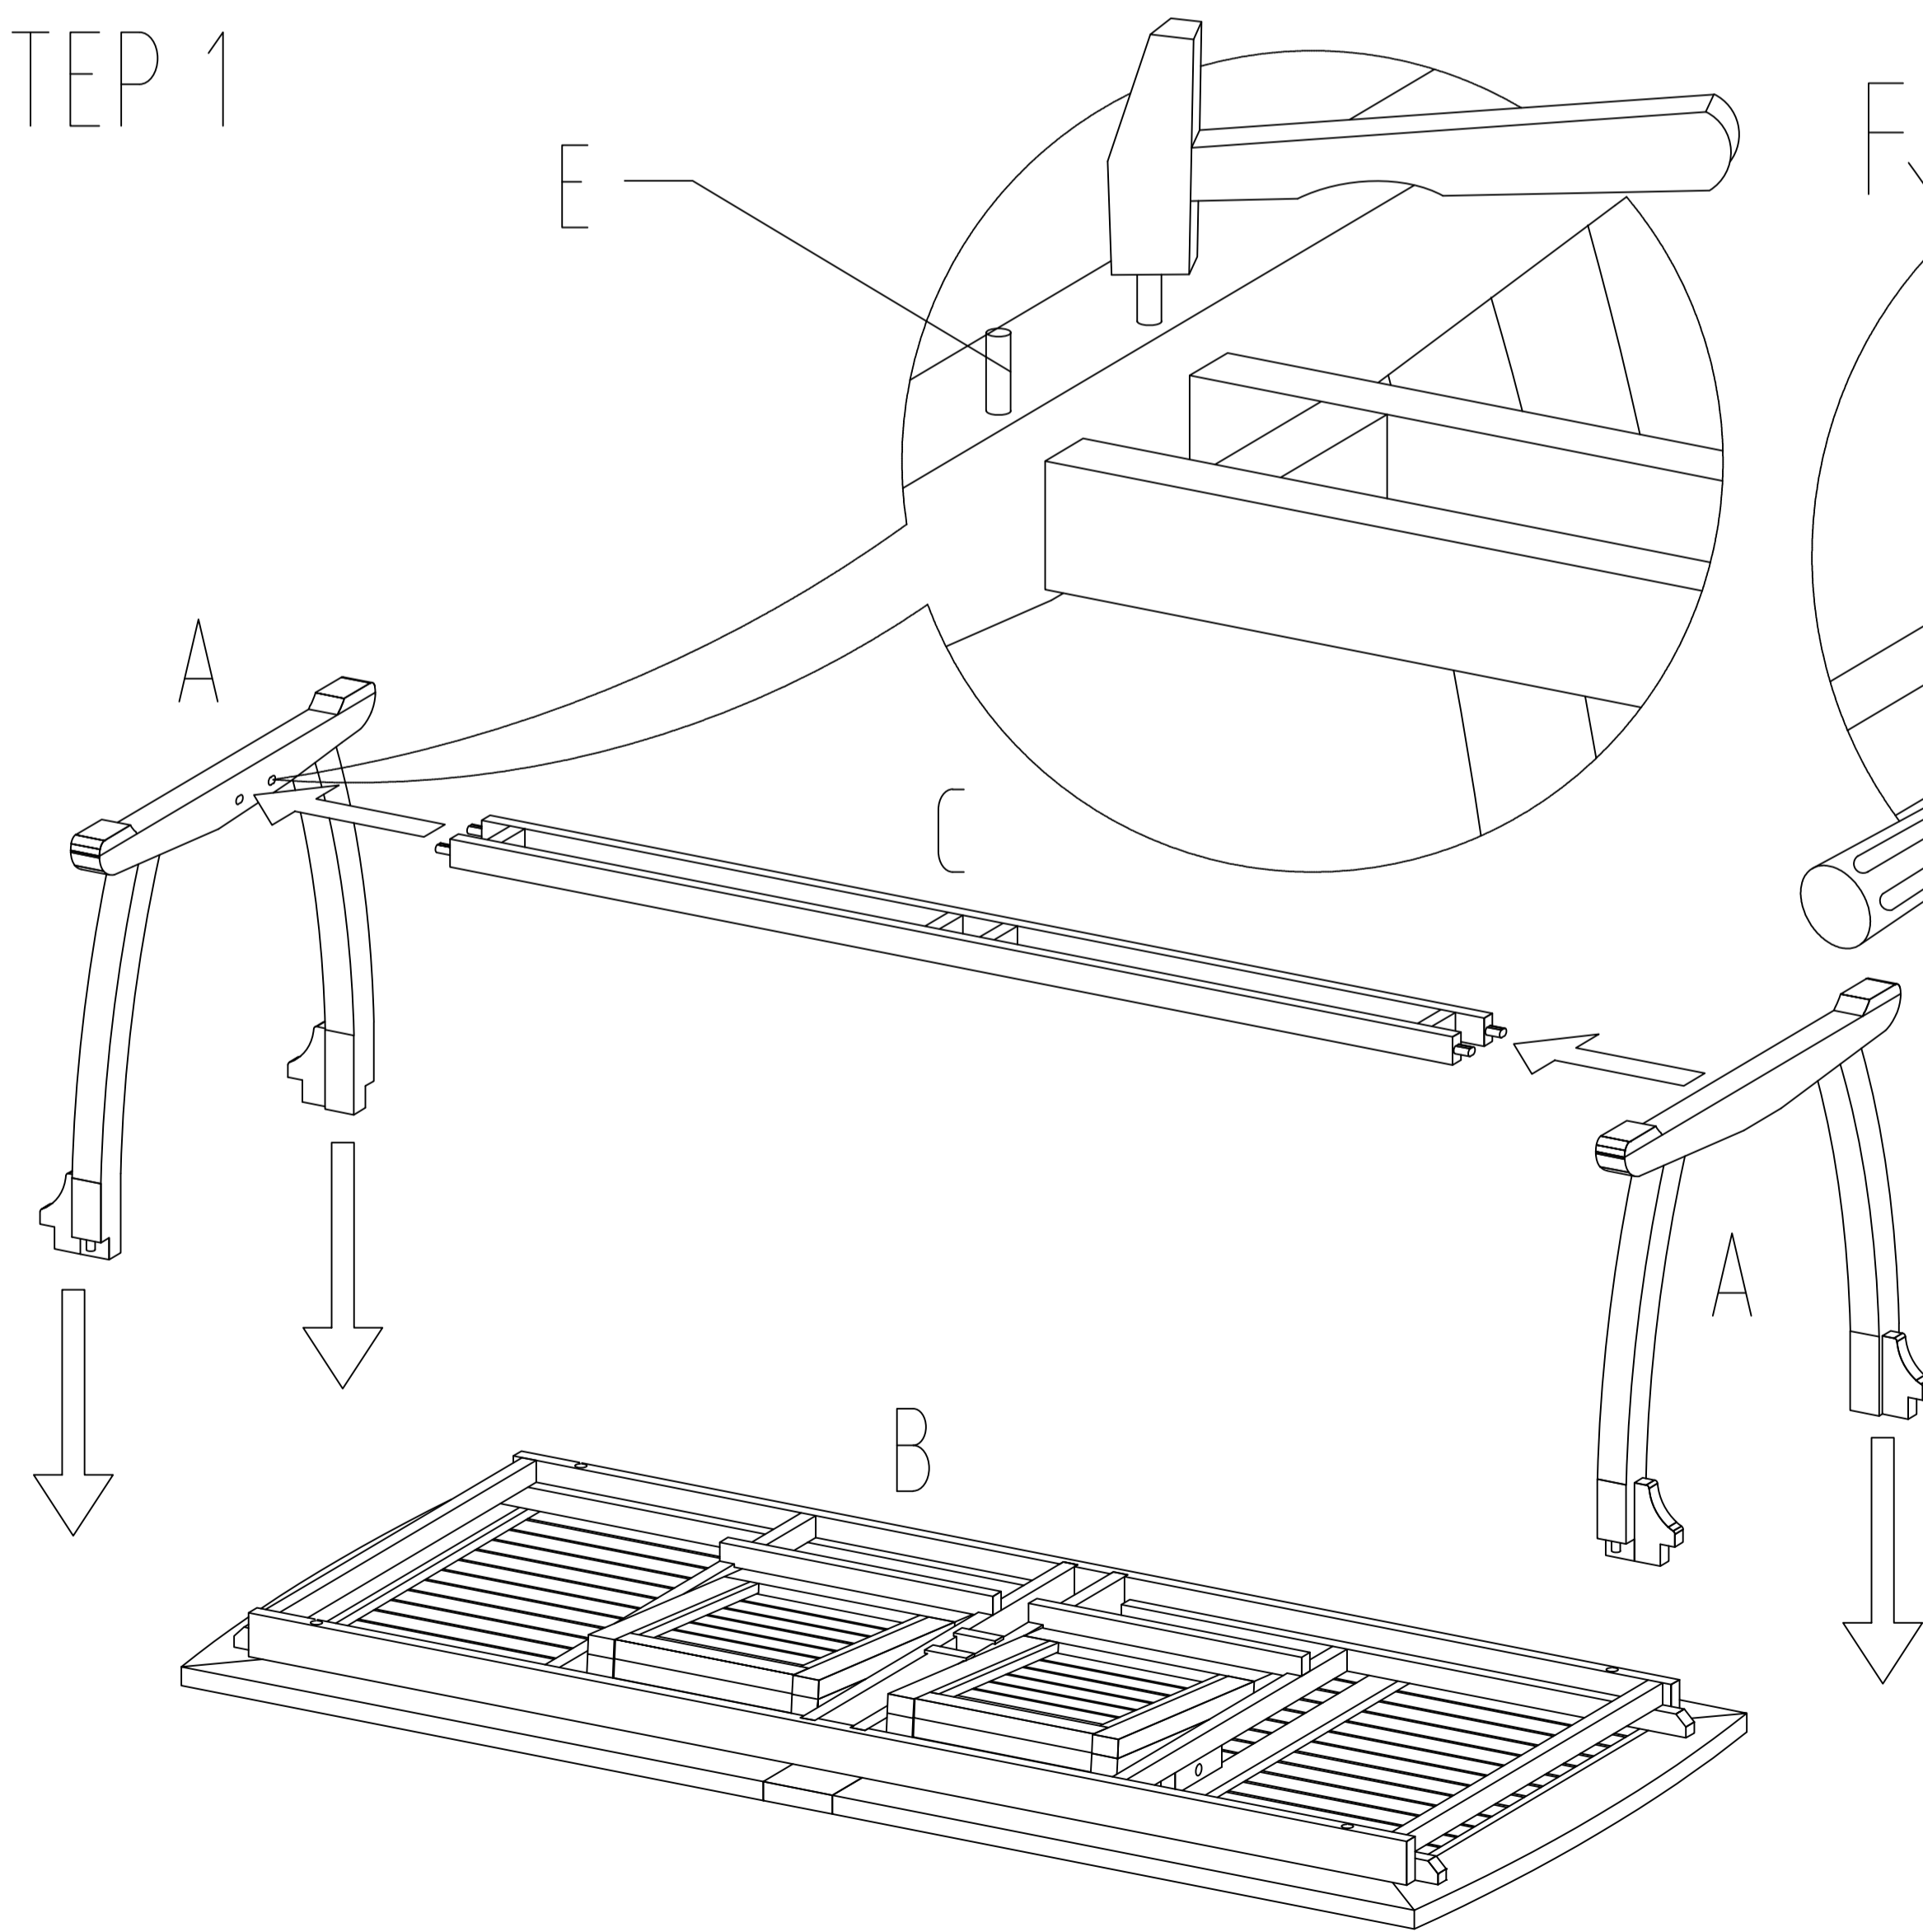

# 15585 - VERANDA GRAND TABLE

- A. TABLE LEG 2 PCS
- B. TABLE TOP 1 PC
- C. CROSS BAR 1 PC
- D. BRASS UMBRELLA HOLE CAP 1 PC
- E. TEAK DOWEL 4 PCS
- F. SCREW 12 PCS

STEP 1

STEP 2