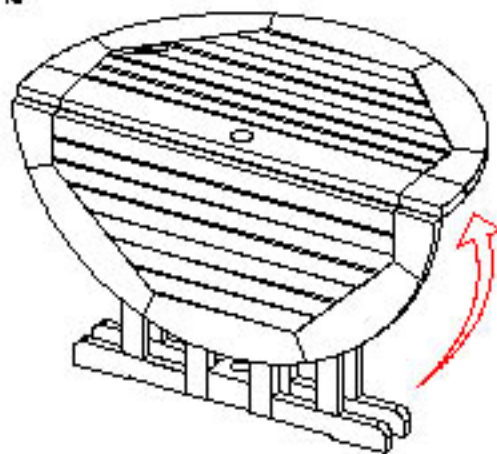

BARBUDA TABLE 2000 - 15623

PARTS LIST :

A. BRASS UMBRELLA HOLE CAP 1 PC 

1

2

3