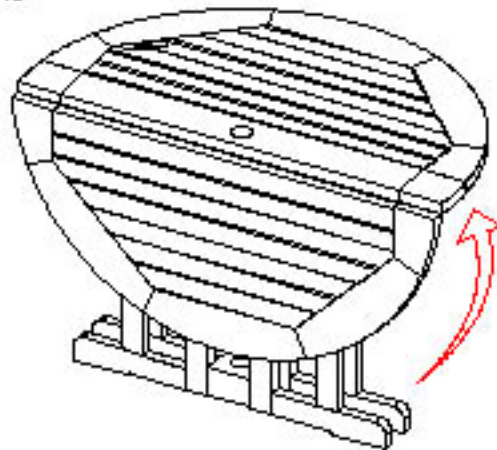

BARBUDA TABLE 2000 - 15623

PARTS LIST :

A. BRASS UMBRELLA HOLE CAP 1PC 

1

2

3