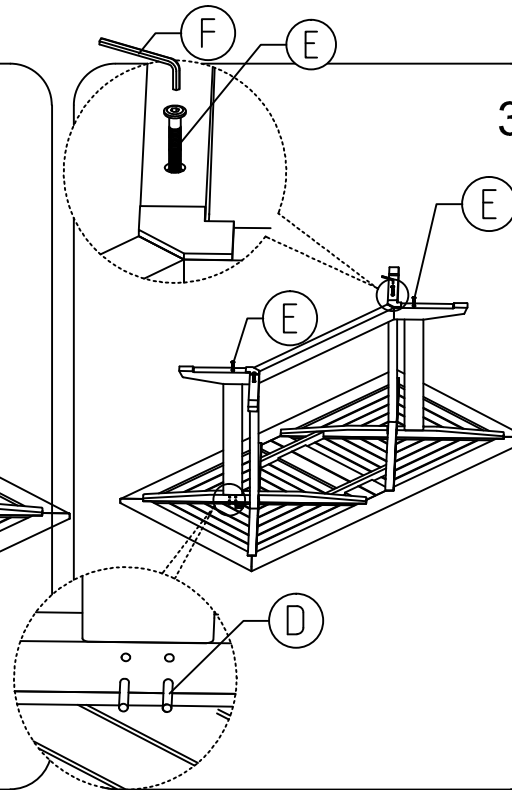

15816 - PYRAMID RECTANGULAR TABLE

PART LIST :

A. TOP TABLE 1 PCE

B. BASE 1 PCE

C. LEGS 4 PCS

HARDWARE :

D. WOODEN DOWELS 8 PCS

E. ALLEN SCREWS 4 PCS

F. ALLEN KEY 1 PCE

1

2

3

4