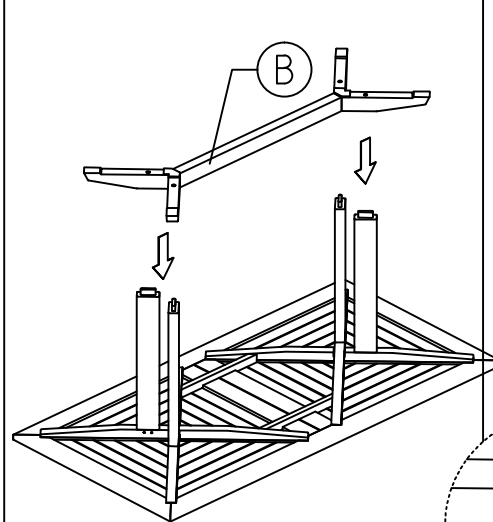

15816 - PYRAMID RECTANGULAR TABLE

PART LIST :

A. TOP TABLE 1 PCE

B. BASE 1 PCE

C. LEGS 4 PCS

HARDWARE :

D. WOODEN DOWELS 8 PCS

E. ALLEN SCREWS 4 PCS

F. ALLEN KEY 1 PCE

1

2

3

4