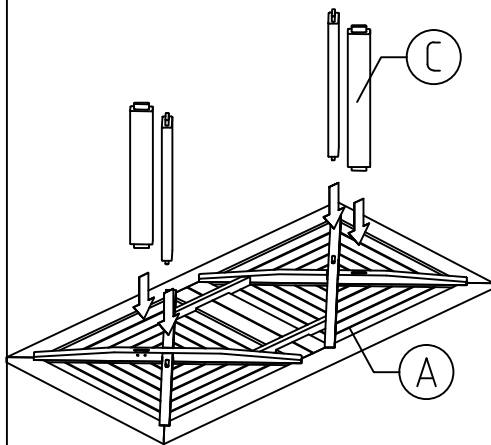

HARDWARE :

D. WOODEN DOWELS 8 PCS

E. ALLEN SCREWS 4 PCS

F. ALLEN KEY 1 PCE

1