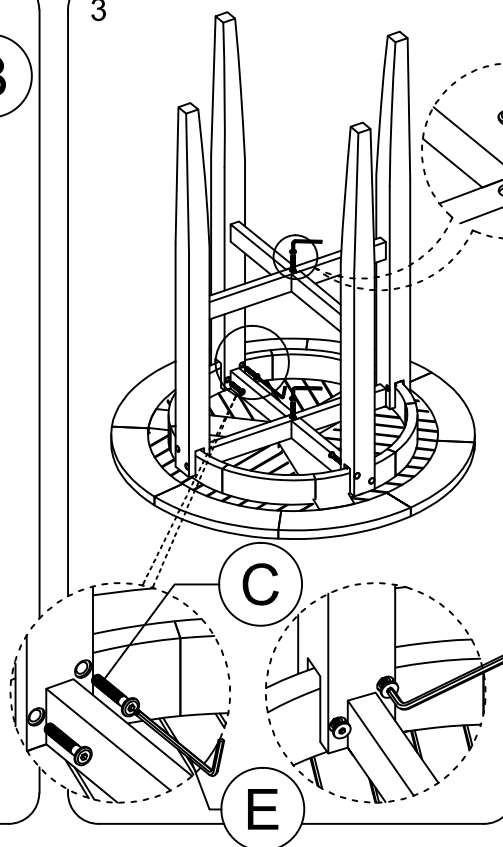

15817 - LAGUNA ROUND BAR TABLE Ø89 CM

PART LIST :

A. TOP TABLE 1 PCE

B. LEG 2 PCS

HARDWARE :

C. HEXAGONAL SCREW "A" 8 PCS

D. HEXAGONAL SCREW "B" 2 PCS

E. ALLEN KEY 1 PCE

1

2

3

4