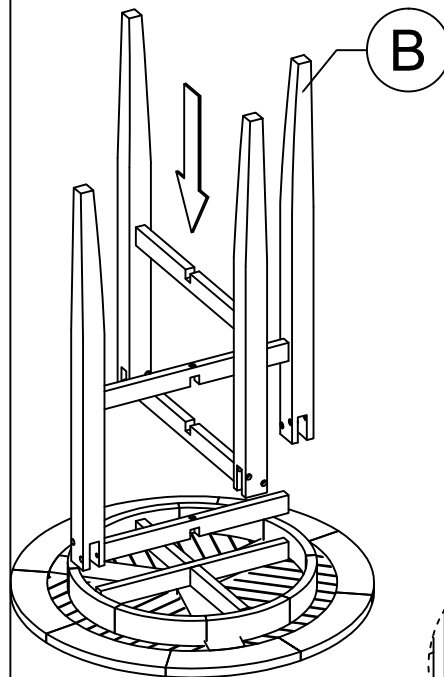

15817 - LAGUNA ROUND BAR TABLE Ø89 CM

PART LIST :

A. TOP TABLE 1 PCE

B. LEG 2 PCS

HARDWARE :

C. HEXAGONAL SCREW "A" 8 PCS

D. HEXAGONAL SCREW "B" 2 PCS

E. ALLEN KEY 1 PCE

1

2

3

4