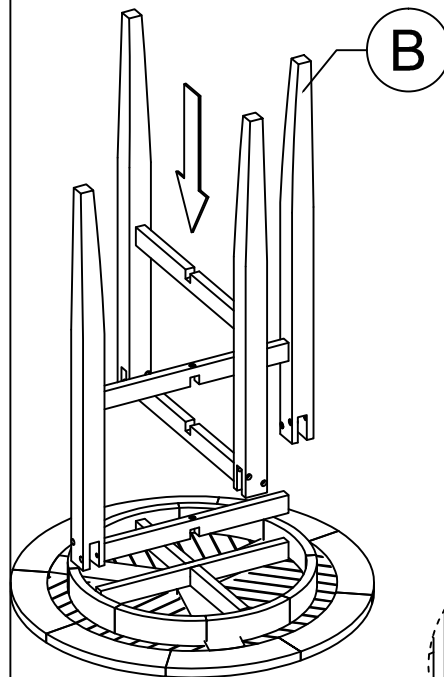

15817 - LAGUNA ROUND BAR TABLE Ø89 CM

PART LIST :

A. TOP TABLE 1 PCE

B. LEG 2 PCS

HARDWARE :

C. HEXAGONAL SCREW "A" 8 PCS

D. HEXAGONAL SCREW "B" 2 PCS

E. ALLEN KEY 1 PCE

1

2

3

4