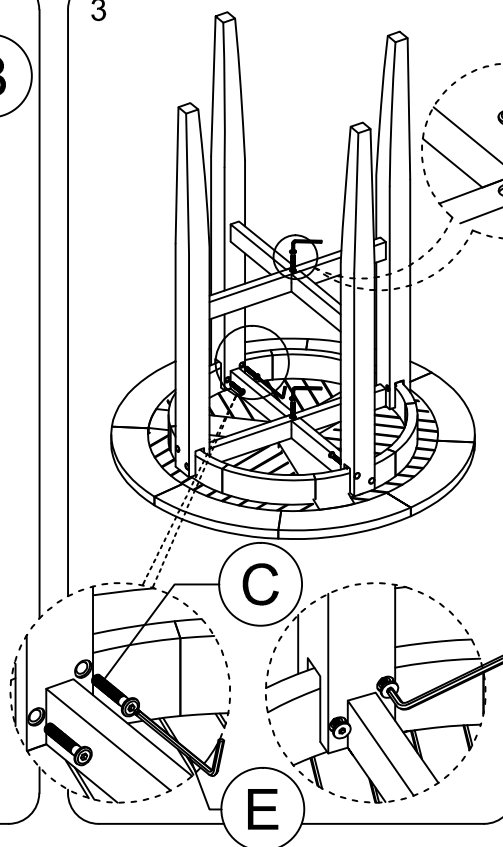

15817 - LAGUNA ROUND BAR TABLE Ø89 CM

PART LIST :

A. TOP TABLE 1 PCE

B. LEG 2 PCS

HARDWARE :

C. HEXAGONAL SCREW "A" 8 PCS

D. HEXAGONAL SCREW "B" 2 PCS

E. ALLEN KEY 1 PCE

1

2

3

4