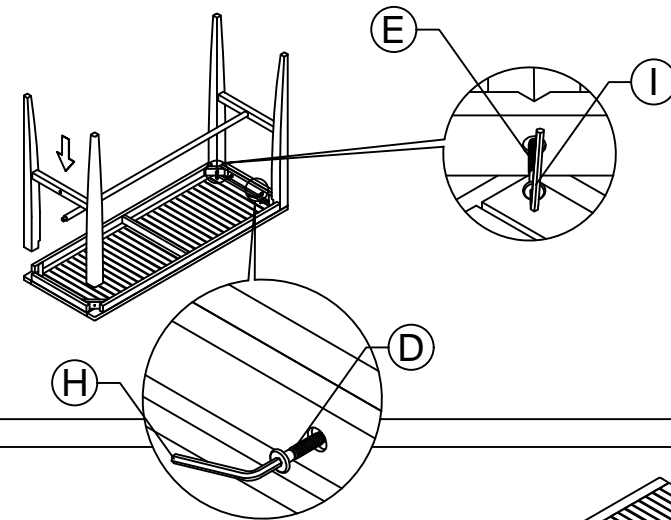

15821 - LAGUNA BAR TABLE

PART LIST :

A. TOP FRAME 1 pc

B. END FRAME 2 pcs

C. STRETCHER 1 pc

HARDWARE :

D. ALLEN BOLT "A" 6 pcs

E. ALLEN BOLT "B" 4 pcs

F. ALLEN KEY 4 mm 1 pc

G. ALLEN KEY 5 mm 1pc

1

2

3

4