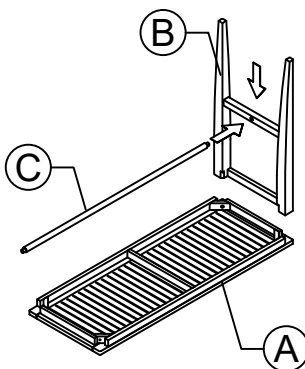

15821 - LAGUNA BAR TABLE

PART LIST :

A. TOP FRAME 1 pc

B. END FRAME 2 pcs

C. STRETCHER 1 pc

HARDWARE :

D. ALLEN BOLT "A" 6 pcs

E. ALLEN BOLT "B" 4 pcs

F. ALLEN KEY 4 mm 1 pc

G. ALLEN KEY 5 mm 1pc

1

2

3

4