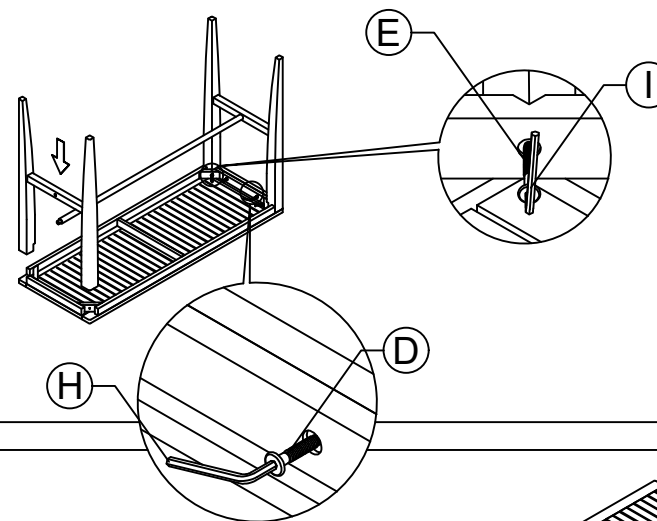

15821 - LAGUNA BAR TABLE

PART LIST :

A. TOP FRAME 1 pc

B. END FRAME 2 pcs

C. STRETCHER 1 pc

HARDWARE :

D. ALLEN BOLT "A" 6 pcs

E. ALLEN BOLT "B" 4 pcs

F. ALLEN KEY 4 mm 1 pc

G. ALLEN KEY 5 mm 1pc

1

2

3

4