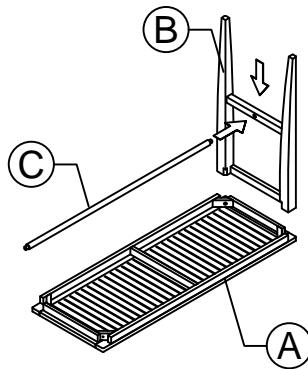

15821 - LAGUNA BAR TABLE

PART LIST :

A. TOP FRAME 1 pc

B. END FRAME 2 pcs

C. STRETCHER 1 pc

HARDWARE :

D. ALLEN BOLT "A" 6 pcs

E. ALLEN BOLT "B" 4 pcs

F. ALLEN KEY 4 mm 1 pc

G. ALLEN KEY 5 mm 1pc

1

2

3

4