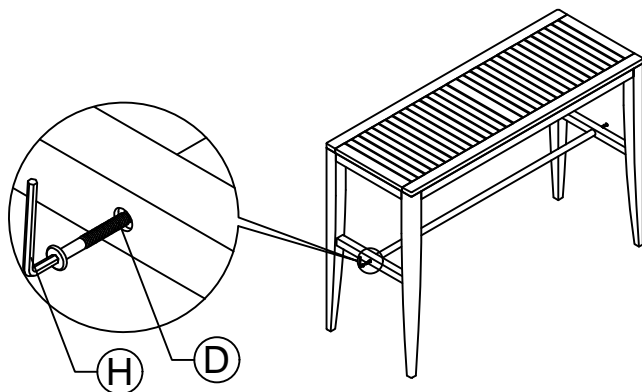

15821 - LAGUNA BAR TABLE

PART LIST :

A. TOP FRAME 1 pc

B. END FRAME 2 pcs

C. STRETCHER 1 pc

HARDWARE :

D. ALLEN BOLT "A" 6 pcs

E. ALLEN BOLT "B" 4 pcs

F. ALLEN KEY 4 mm 1 pc

G. ALLEN KEY 5 mm 1pc

1

2

3

4