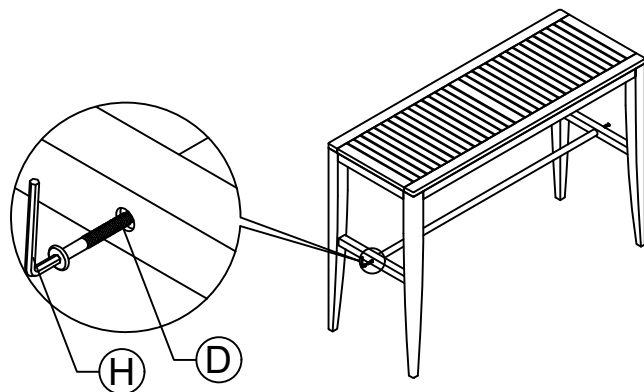

15821 - LAGUNA BAR TABLE

PART LIST :

A. TOP FRAME 1 pc

B. END FRAME 2 pcs

C. STRETCHER 1 pc

HARDWARE :

D. ALLEN BOLT "A" 6 pcs

E. ALLEN BOLT "B" 4 pcs

F. ALLEN KEY 4 mm 1 pc

G. ALLEN KEY 5 mm 1pc

1

2

3

4