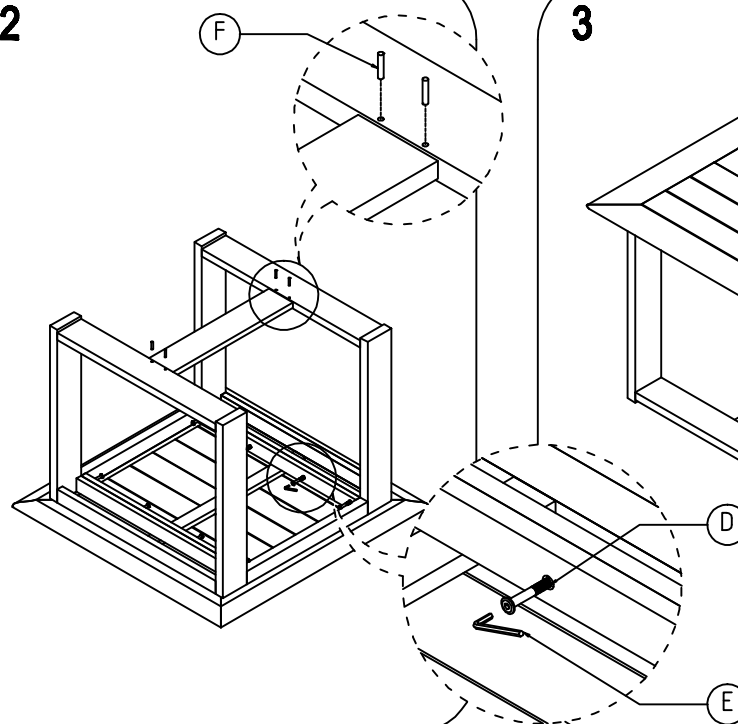

15901 - HORIZON SQUARE TEAK TABLE

PART LIST :

A. TOP TABLE 1 PC

B. LEG TABLE 2 PCS

C. STRETCHER 1 PC

HARDWARE :

D. HEXAGONAL SCREW 8 PCS

E. ALLEN KEY 1 PC

F. WOODEN DOWEL 4 PCS

1

2

3