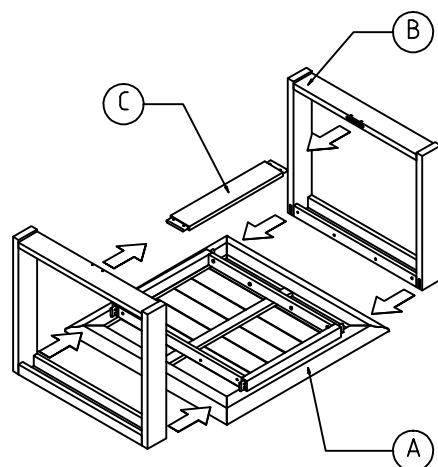

15901 - HORIZON SQUARE TEAK TABLE

PART LIST :

A. TOP TABLE 1 PC

B. LEG TABLE 2 PCS

C. STRETCHER 1 PC

HARDWARE :

D. HEXAGONAL SCREW 8 PCS

E. ALLEN KEY 1 PC

F. WOODEN DOWEL 4 PCS

1