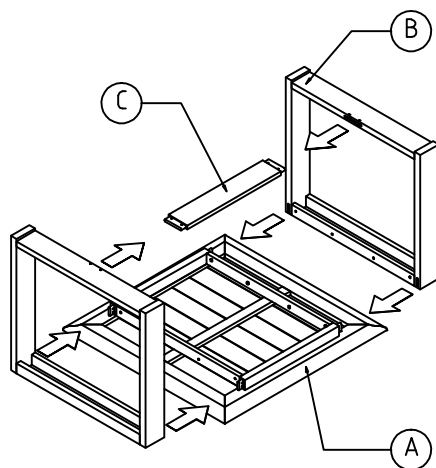

15901 - HORIZON SQUARE TEAK TABLE

PART LIST :

A. TOP TABLE 1 PC

B. LEG TABLE 2 PCS

C. STRETCHER 1 PC

HARDWARE :

D. HEXAGONAL SCREW 8 PCS

E. ALLEN KEY 1 PC

F. WOODEN DOWEL 4 PCS

1