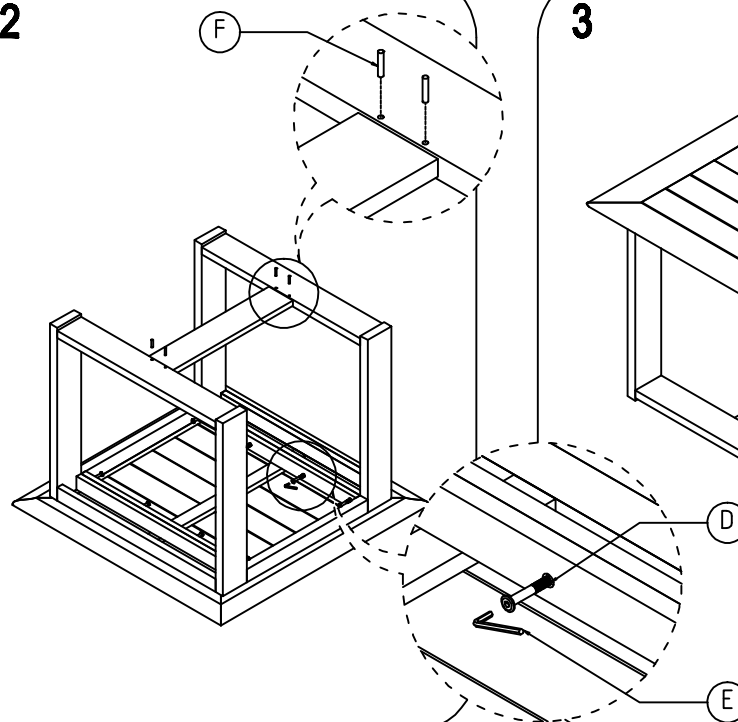

15901 - HORIZON SQUARE TEAK TABLE

PART LIST :

A. TOP TABLE 1 PC

B. LEG TABLE 2 PCS

C. STRETCHER 1 PC

HARDWARE :

D. HEXAGONAL SCREW 8 PCS

E. ALLEN KEY 1 PC

F. WOODEN DOWEL 4 PCS

1

2

3