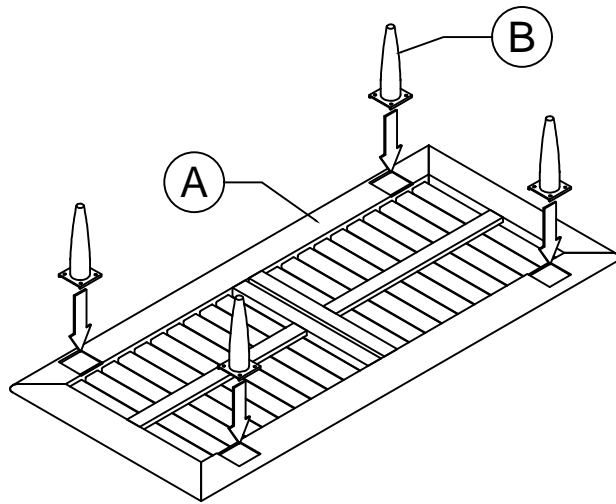

16815 - SALOMA DAYBED

Partlist :

A. Top Table : 1pc

B. Leg : 4pcs

Hardware :

C. Hex Screws : 16pcs

D. Allen Key : 1pc

1