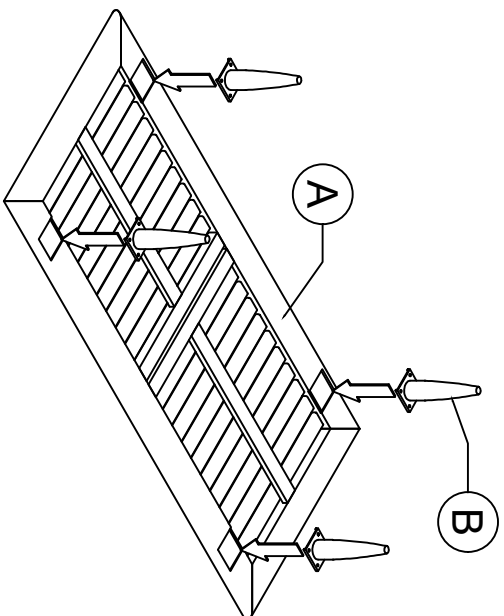

16815 - SALOMA DAYBED

Partlist :

A. Top Table : 1pc

B. Leg : 4pcs

Hardware :

C. Hex Screws : 16pcs

D. Allen Key : 1pc

1