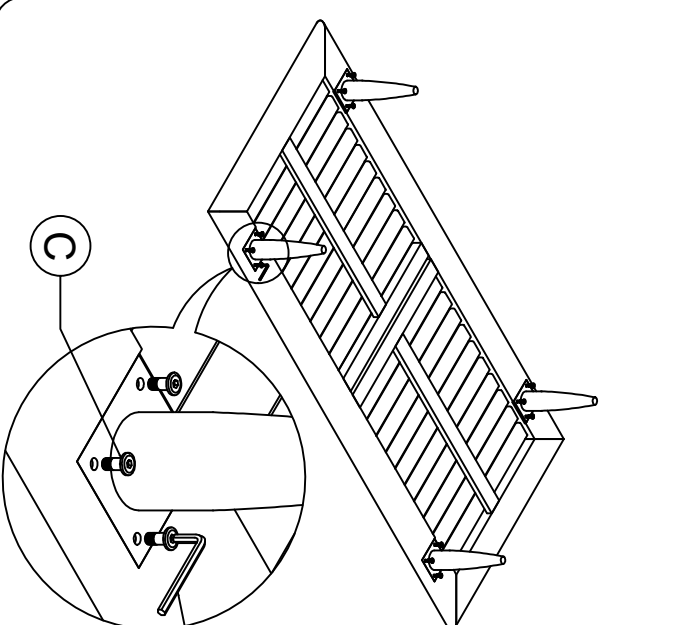

16815 - SALOMA DAYBED

Partlist :

A. Top Table : 1pc

B. Leg : 4pcs

Hardware :

C. Hex Screws : 16pcs

D. Allen Key : 1pc

1

2

3