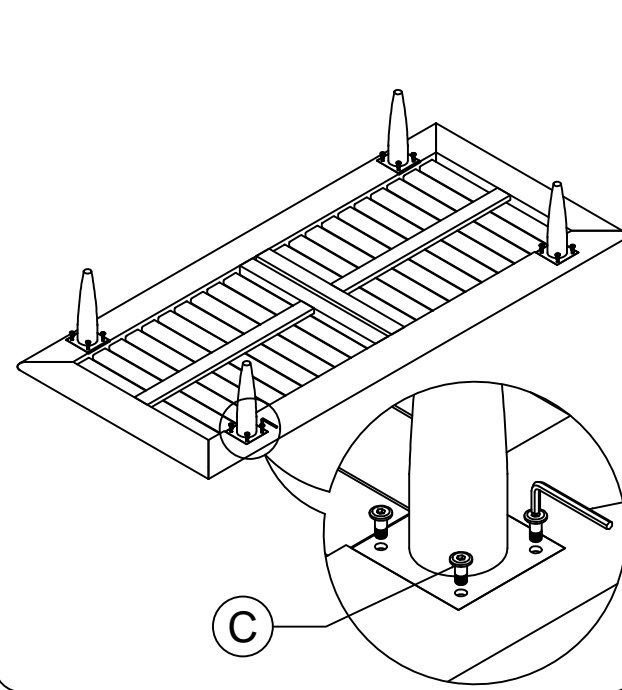

16815 - SALOMA DAYBED

Partlist :

A. Top Table : 1pc

B. Leg : 4pcs

Hardware :

C. Hex Screws : 16pcs

D. Allen Key : 1pc

1

2

3