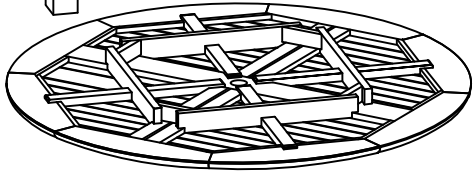

# 25015 - VOGUE TEAK TABLE 6Ft Dia

**PARTS LIST :**

A. TABLE LEG 4 PCS

B. TABLE TOP 1 PC

**HARDWARE :**

C. HEXAGONAL SCREW 8 PCS

8 PCS

D. ALLEN KEY 1 PC

1 PC

E. FLAT WASHER 8 PCS

8 PCS

F. SPRING WASHER 8 PCS

8 PCS

G. BRASS CUP 1 PC

1 PC