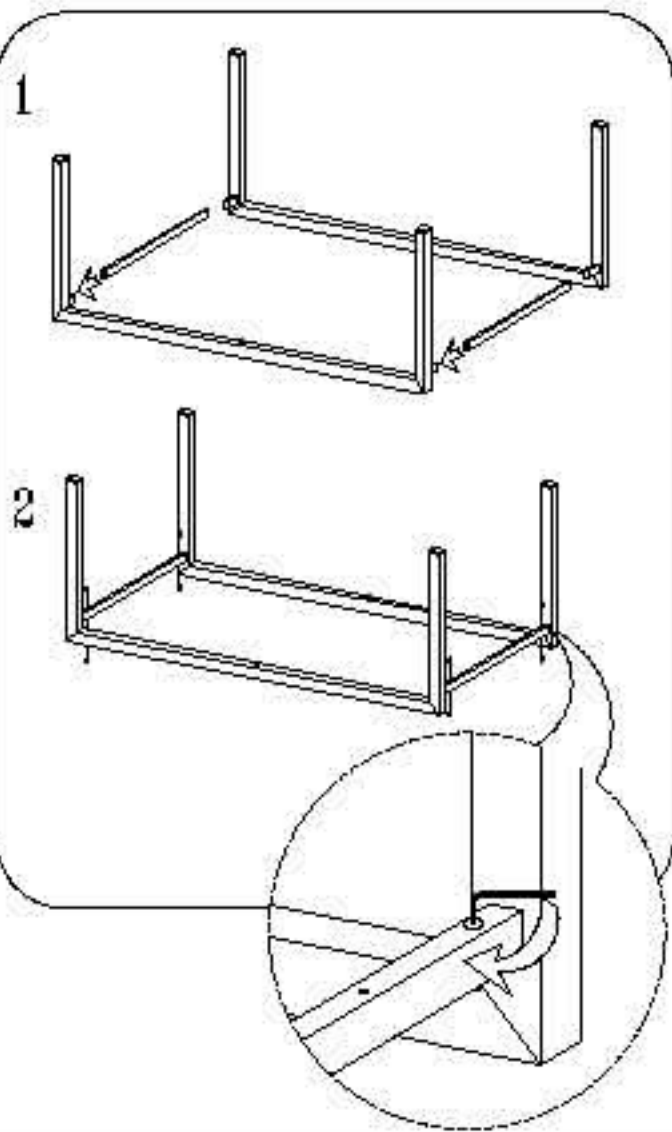

ZEGNA TEAK STAINLESS RECTANGLED EXT. TABLE 25018

PARTS LIST :

A. LEG 2PCS

B. SIDEBAR 2PCS

C. BOLT AND NUT 4PCS

PARTS LIST :

A. TABLE TOP 1PCS

HARDWARE :

A. SCREWS 4 PCS

B. BRASS CUP 1PC

C. ALLEN KEY 1PC