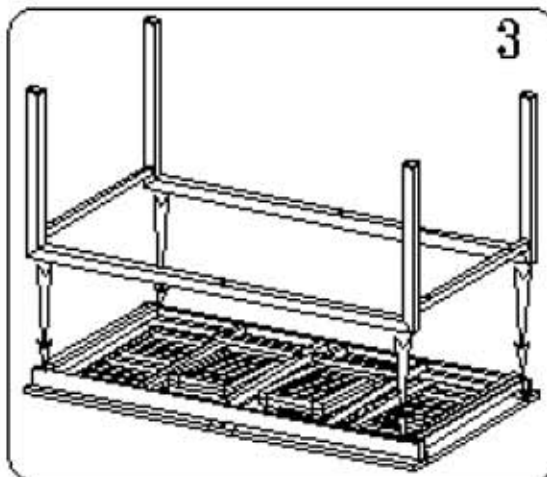

PARTS LIST :

A. LEG 2PCS

B. SIDE BAR 2PCS

C. BOLT AND NUT 4PCS

1

2

PARTS LIST :

A. TABLE TOP 1PCS

HARDWARE :

A. SCREWS 4 PCS

B. BRASS CUP 1PC

C. ALLEN KEY 1PC

3

4

5