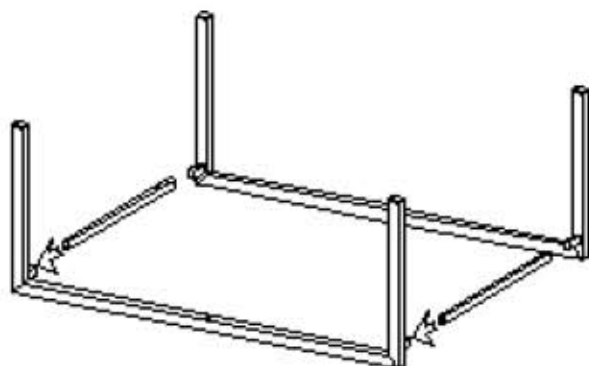

PARTS LIST :

A. LEG 2PCS

B. SIDE BAR 2PCS

C. BOLT AND NUT 4PCS

1

2

PARTS LIST :

A. TABLE TOP 1PCS

HARDWARE :

A. SCREWS 4 PCS

B. BRASS CUP 1PC

C. ALLEN KEY 1PC

3

4

5