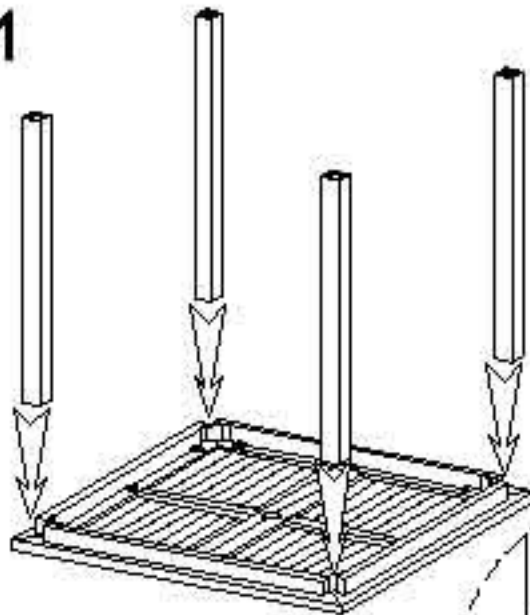

## PARTS LIST :

A. TABLE LEG 4 PCS

B. TABLE TOP 1 PC

## HARDWARE :

C. HEXAGONAL SCREW 4 PCS

4 PCS

D. ALLEN KEY 1 PC

1 PC

E. WASHER 4 PCS

4 PCS

1