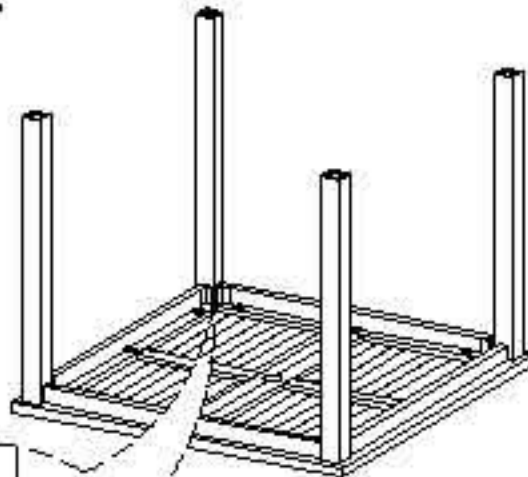

25190 VOGUE SQUARE TABLE

PARTS LIST :

A. TABLE LEG 4 PCS

B. TABLE TOP 1 PC

HARDWARE :

C. HEXAGONAL SCREW 4 PCS

4 PCS

D. ALLEN KEY 1 PC

1 PC

E. WASHER 4 PCS

4 PCS

1

2

3