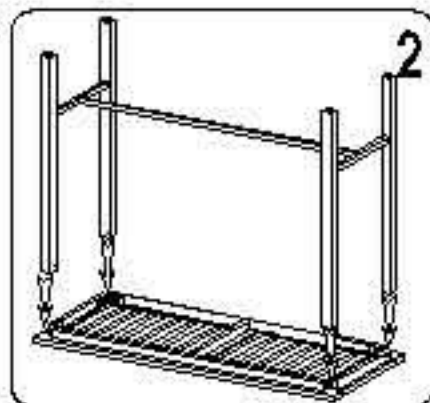

## PARTS LIST :

A. TABLE LEG 2 PCS

B. TABLE TOP 1 PC

B. CROSS BAR 1 PC

## HARDWARE :

D. HEXAGONAL SCREW 4 PCS

D. WASHER 4 PC

E. ALLEN KEY 1 PC

F. SCREW 2 PC

1

2

3